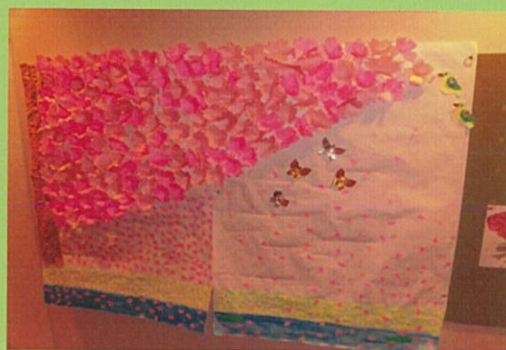

## 広告ゴミ箱作り

デイサービスで重宝されているのが、広告で作るゴミ箱です。いつもテーブルの上に広げて置いており、とても便利な物です。皆様率先してデイで作っていただける方や、中には家で作って持ってきてくださる方もおられます。皆様の協力でデイサービスが成り立っております。いつもありがとうございます。手先と、脳の機能訓練にもなります。ただ、あまり根詰めると肩がこりますので、ほどほどにして下さいませ！！

## 壁面作り

季節ごとに多彩な壁面作りをしています。今回は、梅、水仙、めじろなどの風景画となりました。桜の壁面も作成中ですので、お楽しみに！！